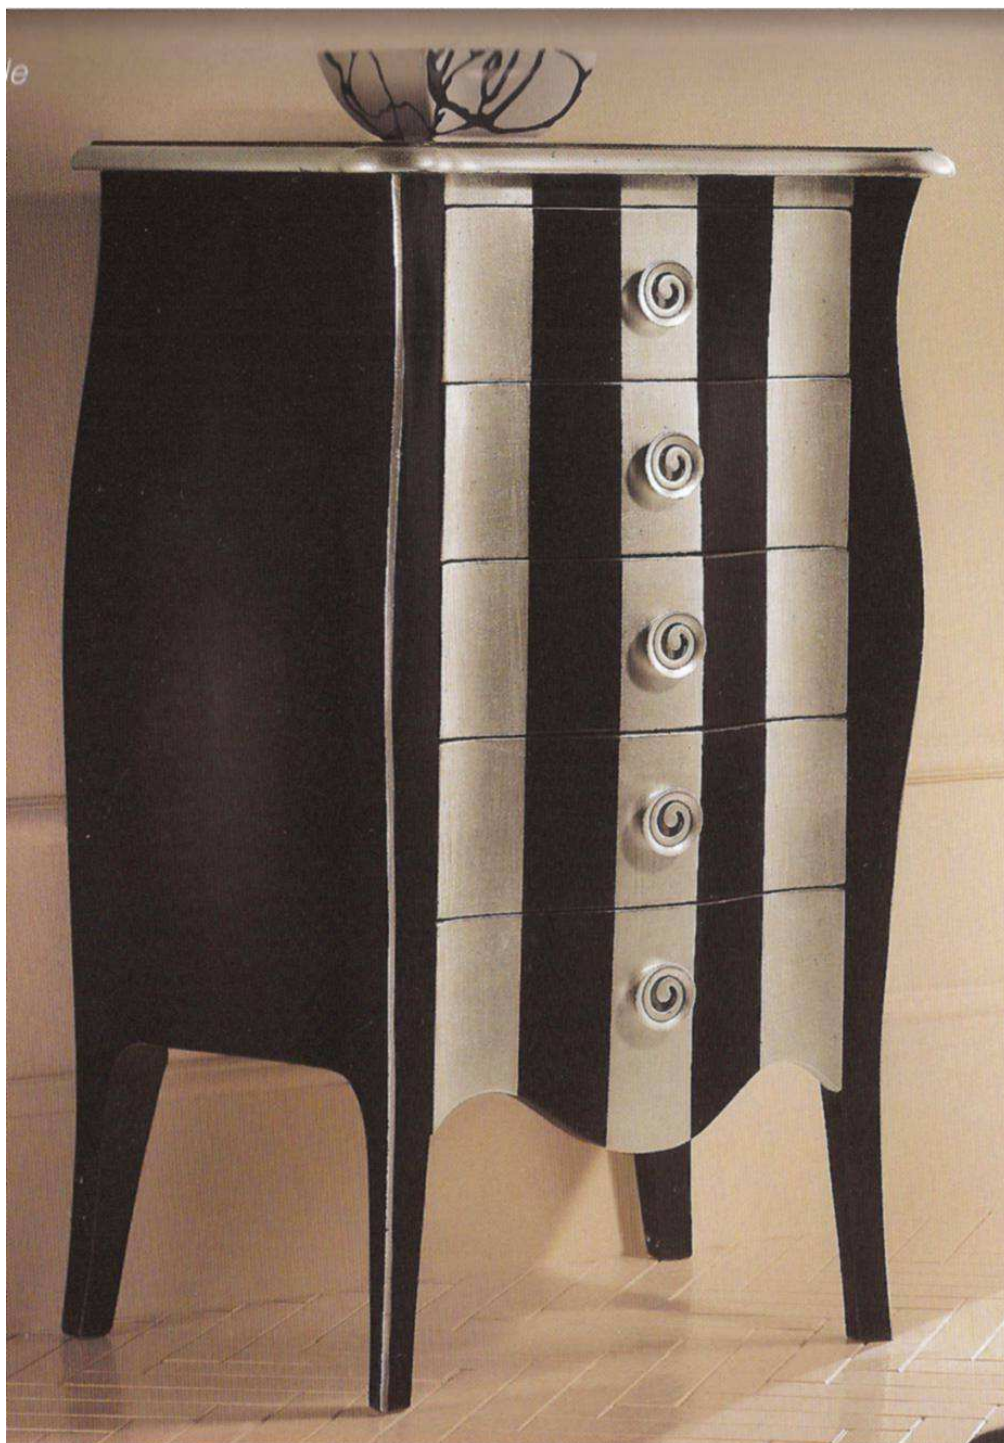

# Charme

**Il fascino delle linee  
e  
dei colori**

**Credenza bombata 4 ante art. 700 G**

**Finitura laccato nero con righe e bordi  
in foglia argento**

**Misure: L cm 200 – P cm 58 – H cm 98**

**Vetrina art. 702 G**  
**Misure: L cm 78 – P cm 49 - H cm 200**

**Cassettiera 5 cassetti art. 704 G**

**Finitura laccato nero con righe e bordi  
in foglia argento**

**Misure: L cm 60 – P cm 40 – H cm 100**

**Tavolino rotondo art. 705 G**

**Finitura laccato nero con bordi in foglia  
argento**

**Misure: diametro cm 100 – H cm 42**

**Console art. 706 G**  
**Finitura laccato nero con righe e bordi**  
**in foglia argento**

**Misure: L cm 115 – P cm 48 – H cm 83**

**Console art. 706 G**

**Finitura laccato bianco con righe e bordi  
in foglia argento**

**Misure: L cm 115 – P cm 48 – H cm 83**

**Tavolino rotondo art. 707 G**

**Finitura base oro e piano arancio**

**Misure: L cm 115 – P cm 48 – H cm 83**

**Credenza bombata 2 ante art. 708 G**

**Finitura arancio con ante effetto  
“screpolato”**